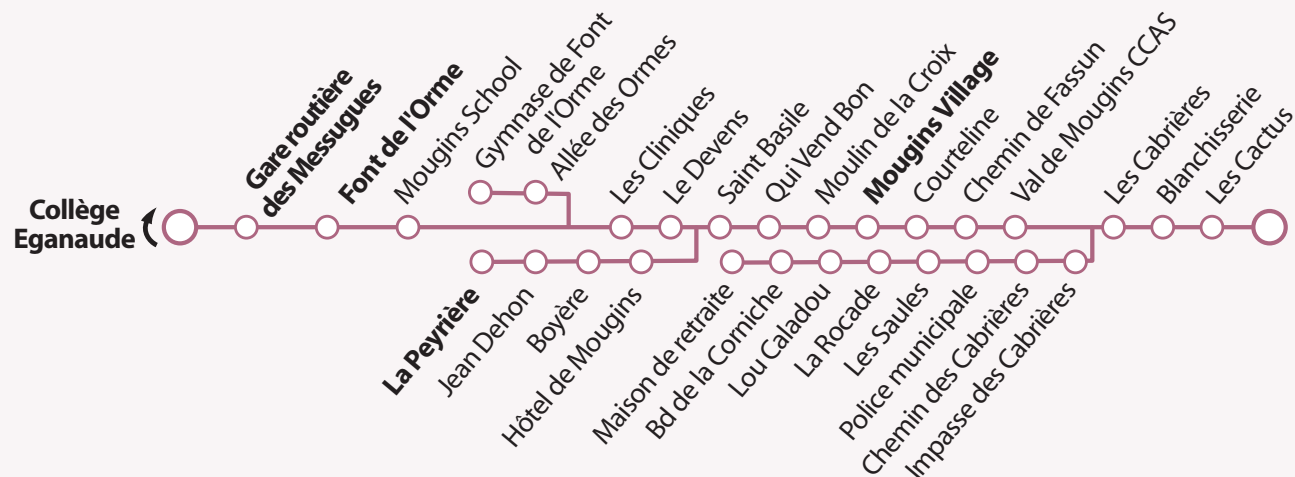

# Ligne 25

Mougins L'Aubarède Mairie annexe > Mougins Village > Font de l'Orme > Eganaude

Du lundi au vendredi - Fonctionne uniquement en période scolaire

| L'Aubarède<br>Mairie annexe > | Mougins<br>Village > | La Peyrière > | Font de<br>l'Orme > | Place<br>Bermond > | Collège<br>Eganaude |
|-------------------------------|----------------------|---------------|---------------------|--------------------|---------------------|
| 6.50                          | 7.10                 | 7.20          | 7.25                | 7.35               | 7.45                |
| <b>A</b> 11.30*               | 11.45                | 11.55         | 12.00               | -                  | 12.15               |
| <b>A</b> 16.30                | 16.45                | 16.55         | 17.00               | -                  | 17.15               |

# Ligne 25

Eganaude > Font de l'Orme > Mougins Village > Mougins L'Aubarède Mairie annexe

Du lundi au vendredi - Fonctionne uniquement en période scolaire

|          | Collège Eganaude | Gare routière des Messugues | Font de l'Orme | La Peyrière | Mougins Village | L'Aubarède Mairie annexe |
|----------|------------------|-----------------------------|----------------|-------------|-----------------|--------------------------|
| <b>A</b> | 7.45             | 7.55                        | 8.00           | 8.05        | 8.15            | 8.30                     |
|          | 12.15*           | 12.25                       | 12.30          | 12.35       | 12.45           | 13.05                    |
|          | 17.15            | 17.25                       | 17.35          | 17.40       | 17.50           | 18.15                    |

\*12h15 : fonctionne uniquement les mercredis

**A** A 7h45, les arrêts compris entre Impasse des Cabrières et Maison de Retraite ne sont pas desservis

[www.sillages.eu](http://www.sillages.eu)

retrouvez l'ensemble de nos horaires sur : [www.sillages.eu](http://www.sillages.eu)