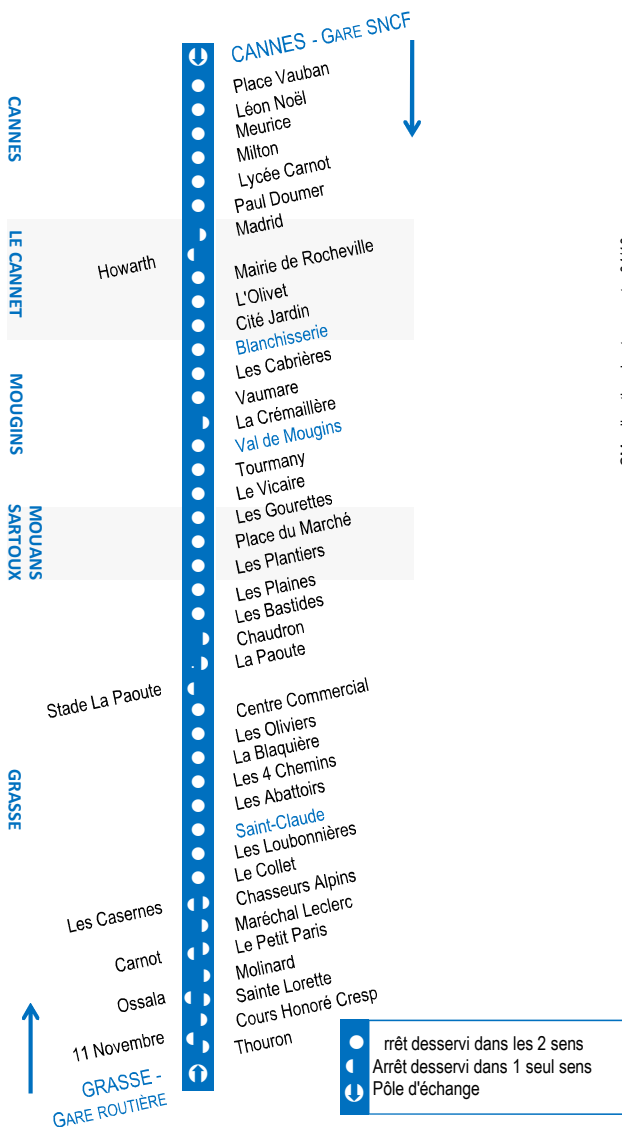

LIGNES D'AZUR

Les Alpes-Maritimes en toute liberté

600

Direction

Cannes ➤ GRASSE

du lundi au samedi

CANNES Gare SNCF	6.00	Fréquence 20 minutes de 6h00 à 10h00	10.00	Fréquence 30 minutes de 10h00 à 17h00
Le Cannet Blanchisserie	6.15		10.12	
Mougins Val de Mougins	6.19		10.17	
Grasse Gare Routière	6.40		10.50	

CANNES Gare SNCF	17.20	17.40	18.00	18.30	19.00	19.30	20.00	21.00
Le Cannet Blanchisserie	17.35	17.55	18.12	18.40	19.10	19.40	20.10	21.10
Mougins Val de Mougins	17.41	18.01	18.17	18.45	19.15	19.43	20.13	21.13
Grasse Gare Routière	18.27	18.38	18.50	19.15	19.45	20.05	20.35	21.35

dimanche et jours fériés

CANNES Gare SNCF	8.30	Fréquence 1 heure de 8h30 à 20h30
Le Cannet Blanchisserie	8.43	
Mougins Val de Mougins	8.48	
Grasse Gare Routière	9.15	

➔ Aucune dépose autorisée avant l'arrêt Blanchisserie (Mougins)

600

Direction

Grasse ➤ CANNES

du lundi au samedi

GRASSE Gare Routière	5.50	6.30	6.45	7.00	7.15	7.30	8.00	8.15	8.35
Mougins Val de Mougins	6.11	6.53	7.08	7.29	7.44	8.01	8.30	8.45	9.05
Le Cannet Blanchisserie	6.15	6.58	7.13	7.35	7.50	8.08	8.35	8.50	9.10
Cannes Gare SNCF	6.30	7.15	7.30	7.52	8.13	8.30	8.55	9.10	9.30

GRASSE Gare Routière	9.00	9.20	9.40	10.00	Fréquence 30 minutes* de 10h00 à 21h00
Mougins Val de Mougins	9.30	9.50	10.11	10.30	
Le Cannet Blanchisserie	9.35	9.55	10.16	10.35	
Cannes Gare SNCF	9.53	10.18	10.38	10.53	

* avancé de 5' à 16h25 et 16h55

dimanche et jours fériés

GRASSE Gare Routière	7.30	Fréquence 1 heure de 7h30 à 19h30
Mougins Val de Mougins	7.53	
Le Cannet Blanchisserie	7.58	
Cannes Gare SNCF	8.15	

➔ Plus de prise en charge autorisée après l'arrêt Blanchisserie (Mougins)

Horaires intermédiaires indicatifs, soumis aux aléas de la circulation.

▶ N° Vert 0 800 06 01 06

www.cg06.fr

CONSEIL GÉNÉRAL
ALPES-MARITIMES

LIGNES D'AZUR

Les Alpes-Maritimes en toute liberté

GM - direction des transports 04/10

N° Vert 0 800 06 01 06

www.cg06.fr

CONSEIL GÉNÉRAL
ALPES-MARITIMES